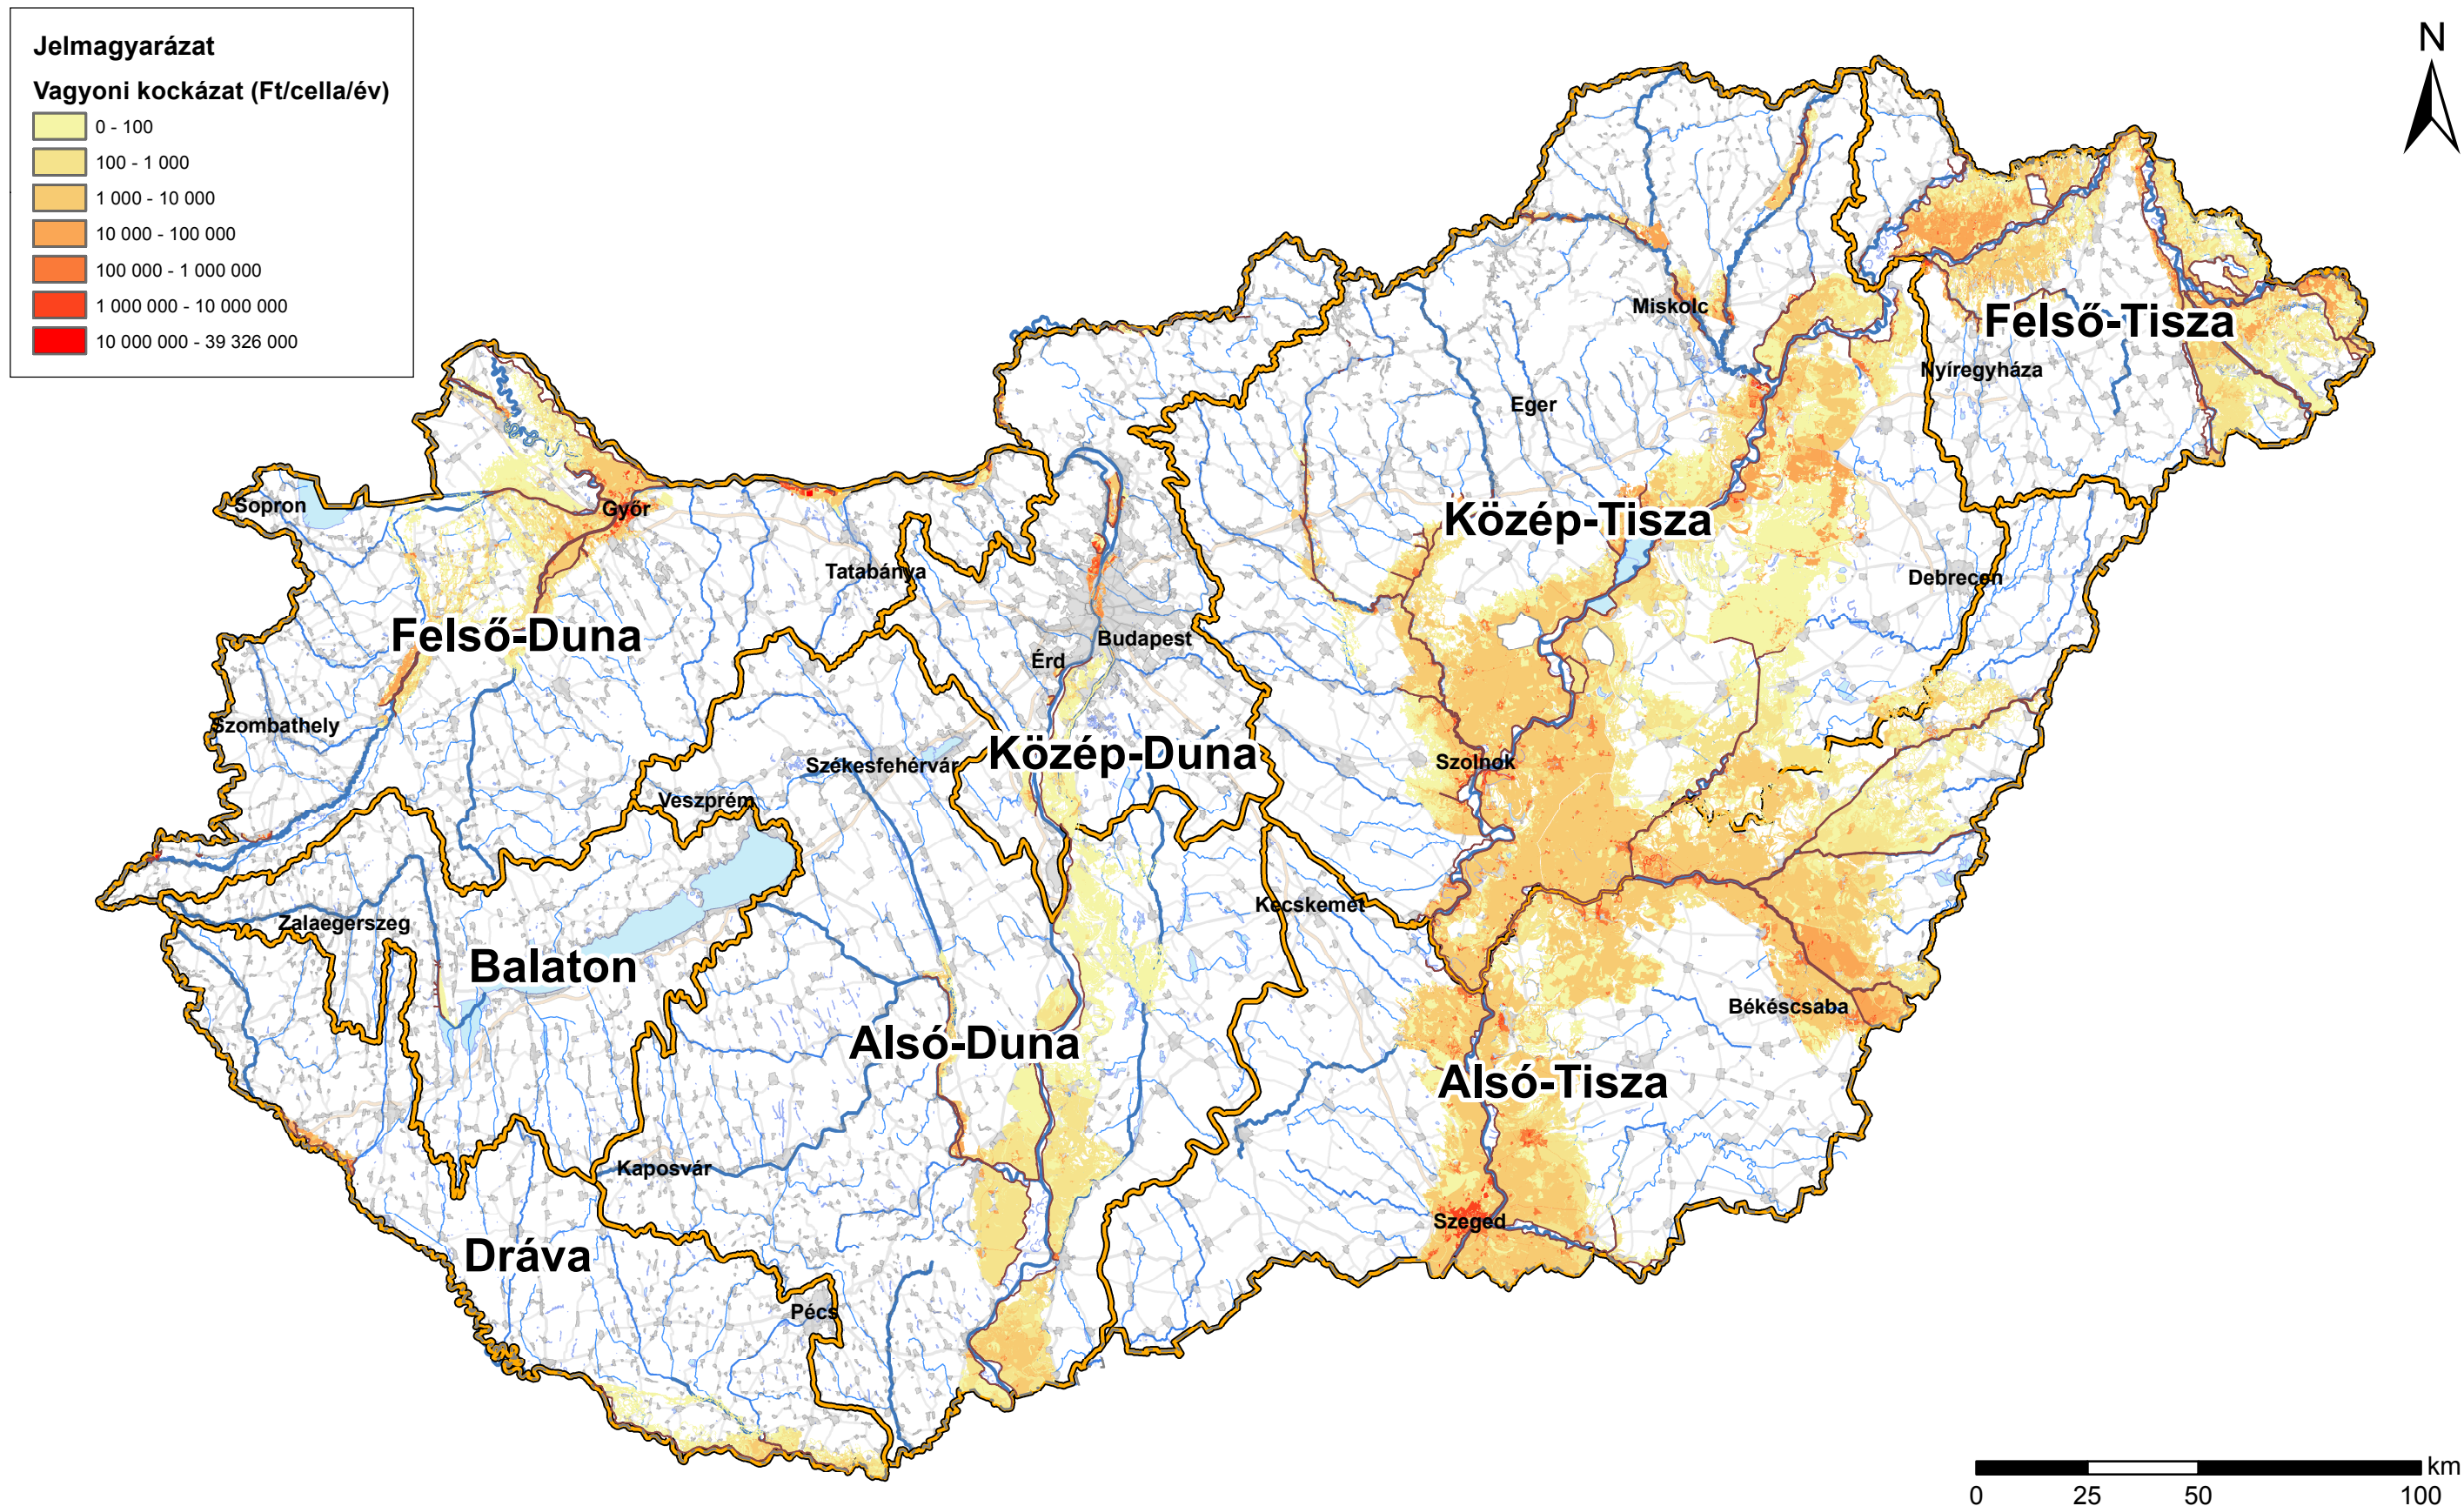

"Árvízi kockázati térképezés és stratégiai kockázatkezelési terv készítése"

(2007/60/EK Irányelv alapján)

KEOP-2.5.0/B/09-12-2013-0001

Európai Unió

ÁKK 2014 KONZORCIUM

Országos kockázati térkép

A térkép az ártéri öblözet területén az árvízi elöntés okozta vagyoni kockázat évesített fajlagos értékeit tartalmazza.